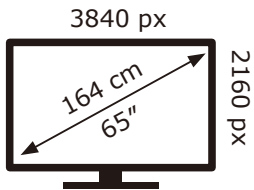

PHILIPS

65OLED718/12

**112** kWh/1000h

2019/2013

PHILIPS

65OLED718/12

**112** kWh/1000h

2019/2013