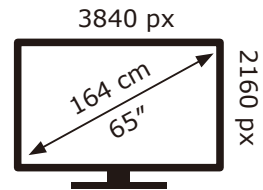

PHILIPS

65OLED718/12

**112** kWh/1000h

2019/2013

PHILIPS

65OLED718/12

**112** kWh/1000h

2019/2013