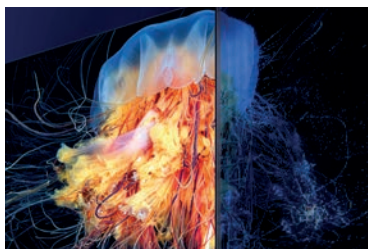

SAMSUNG

Neo QLED 8K 85"

QE85QN900CTXZT

17
YEARS
Global No.1 TV

Samsung is named No.1 TV brand for 17 years

QN900C

TECNOLOGIA QUANTUM MATRIX PRO

La tecnologia Mini LED per bianchi più brillanti e neri più profondi senza aloni

PROCESSORE NEURAL QUANTUM 8K

Immagini ottimizzate nella ultradefinizione 8K grazie all'intelligenza artificiale

INFINITY SCREEN

Il bordo quasi invisibile e la cornice ultrasottile spingono l'esperienza visiva oltre ogni limite

DOLBY ATMOS E OTS PRO

Il suono al passo con l'azione, per non perderti nessuna sfumatura di musica, dialoghi ed effetti speciali

I NUOVI STANDARD DELLA TV

Future Ready

IL FUTURO È ORA
DVB-T2 HEVC

I TV Samsung
sono predisposti
a ricevere il nuovo
Digitale Terrestre 2.0