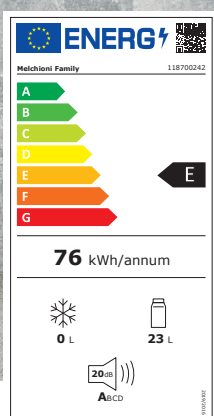

ICEBERG GLASS

Mini frigo termoelettrico
Thermoelectric Mini fridge

Mini frigo 23L senza compressore,
luce interna, Classe E

*Mini fridge 23L without compressor,
internal light, Class E*

Porta in vetro.

Design moderno ed elegante perfetto per chi cerca una combinazione di stile e funzionalità.

Glass door.

Modern and elegant design perfect for those looking for a combination of style and functionality.

Caratteristiche

- Capacità totale: 23L
- Sistema di raffreddamento termoelettrico a celle di Peltier
- Rumorosità: 20dB
- Porta in vetro
- Capacità di raffreddamento (temperatura ambiente 25°C) 5°-18°C
- Anta reversibile con maniglia incassata nella parte superiore
- Ripiano in plastica regolabile
- Luce LED interna
- Assorbimento: 58W
- Alimentazione: 220-240V / 50-60Hz

Features

- Total capacity: 23L
- Peltier cell thermoelectric cooling system
- Noise level: 20dB
- Glass door
- Cooling capacity (ambient temperature 25°C) 5°-18°C
- Reversible door with recessed handle in the upper part
- Adjustable plastic shelf
- Internal LED light
- Absorption: 58W
- Power supply: 220-240V / 50-60Hz

Modello|Model Iceberg Glass
Codice|Code 118700242
Colore|Colour Black
Dimensioni|Dimensions
LxPxH/LxWxH 38 x 38 x 47,5 cm
Peso|Weight 10 kg
EAN 8006012371116
Q.tà|Q.ty master carton 1
Q.tà|Q.ty Euro pallet 12