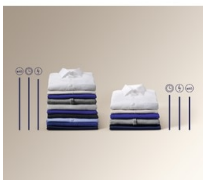

I capi di tutti i giorni, protetti con SensiCare

Nel giro di un minuto dei sensori regolano automaticamente le impostazioni del ciclo a seconda dell'entità del carico per risparmiare tempo, energia e acqua utilizzata. Ciò significa che anche con i carichi più piccoli, il lavaggio non durerà troppo a lungo, mantenendo i capi sempre nuovi.

Ogni capo trattato adeguatamente con SoftPlus

L'opzione SoftPlus mette in ammollo e distribuisce gli indumenti in modo uniforme. In questo modo ogni fibra viene raggiunta e tutti i capi del carico rimangono soffici e freschi di bucato più a lungo.