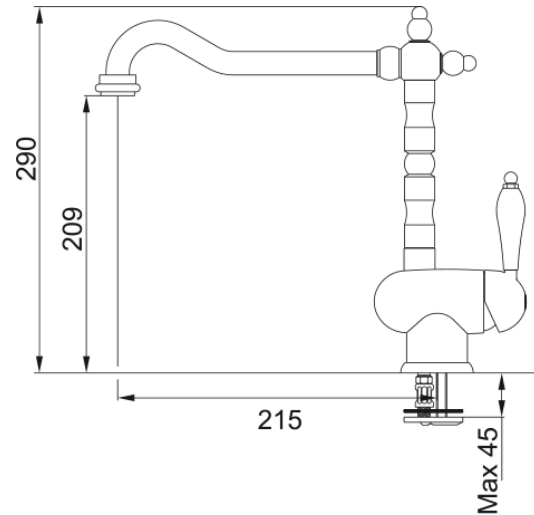

OLD ENGLAND CANNA GIREVOLE BRONZATO | 115.0028.205

Dati tecnici

Estetica

Canna girevole	Canna L
Colore	Bronzo
Materiale	Ottone

Dimensioni

Diametro foro incasso	35 mm
Diametro cartuccia	35 mm

Installazione

Tipo fissaggio	1 Bullone
Tipo flessibile	3/8"
Lunghezza tubo alimentazione	450 mm

Specifiche prodotto

Pressione	Alta pressione
Tipologia	Canna girevole
Posizione leva comando	Leva laterale
Tipo areatore	360°

Dati generali

Marchio	Franke
Famiglia prodotti	Smart
Gamma	Old England

Caratteristiche