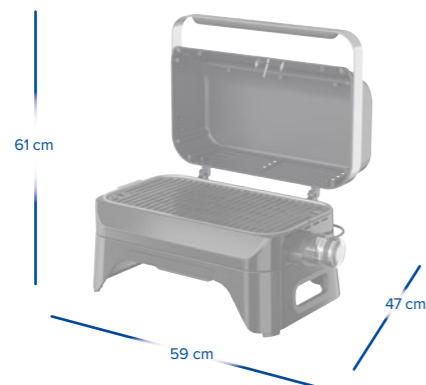

ATTITUDE 2GO

Attitude 2go Electric

NEW

2177560

Barbecue da tavolo pre-assemblato, non c'è bisogno di alcun cacciavite!

Certificato per l'utilizzo **al chiuso e all'aperto**, offrendoti la più totale flessibilità.

Il cavo di alimentazione, lungo **1,90 mt** facilita il raggiungimento della presa elettrica

Le componenti InstaClean™ lavabili in lavastoviglie, ed il comodo **cassetto raccogli grasso** ad estrazione frontale garantiscono una pulizia facile e veloce.

L'elegante coperchio in alluminio pressofuso nero opaco trattiene il calore e garantisce un'ottima cottura alla griglia.

10 anni di garanzia sul coperchio in alluminio pressofuso e **5 anni sulle griglie** in ghisa smaltata

Il sistema di riscaldamento elettrico di Campingaz garantisce una **distribuzione uniforme del calore**

Protezione della resistenza integrata nella griglia di cottura riduce significativamente le fiammate.

ATTITUDE 2GO, IL BARBECUE ELETTRICO PER GRIGLIARE OVUNQUE!

Il nuovissimo Attitude 2GO Electric, il barbecue portatile progettato per grigliate senza pensieri. Sboccia un sorriso mentre estrai questo gioiello dalla confezione, basta inserire la spina nella presa e inizia il divertimento! La versatilità di questo compagno di grigliate è entusiasmante! Grazie alla resistenza removibile, un comodo cassetto raccogli grasso ad estrazione frontale lavabile in lavastoviglie e le sue maniglie integrate che permettono di trasportarlo facilmente, Attitude 2Go Electric diventerà un compagno inseparabile e garantito

10 anni!* I piedini antiscivolo in silicone ti danno stabilità mentre crei le tue deliziose ricette.