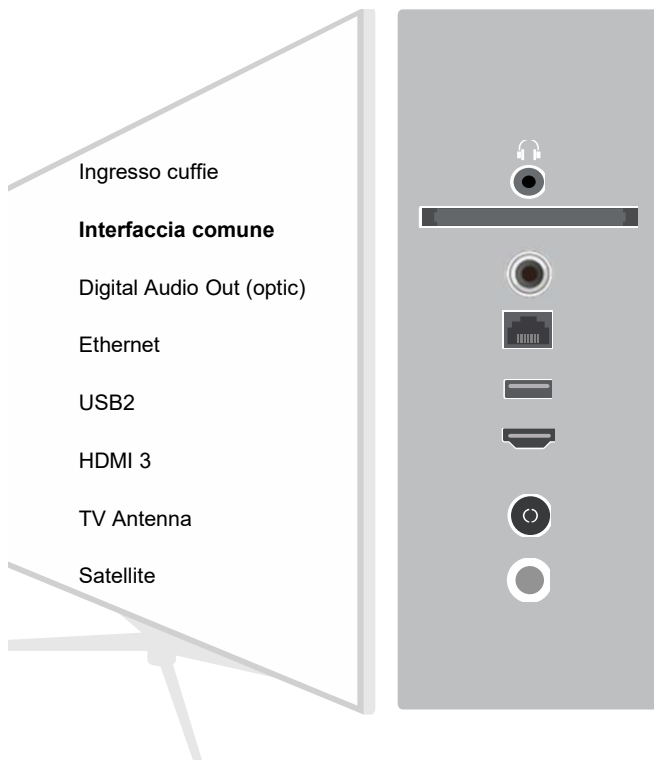

# JVC - ANDROID TV - 4K UHD

NOME MODELLO LT-55VA3305I

CODICE EAN 4975769479465

## CONNETTIVITÀ

RETRO

LATO

works with the  
Google Assistant

Il TV LT-55VA3305I è compatibile con Google Home. Collega i due prodotti alla stessa rete Wi-Fi per chiedere quello che vuoi alla tua TV direttamente con la voce