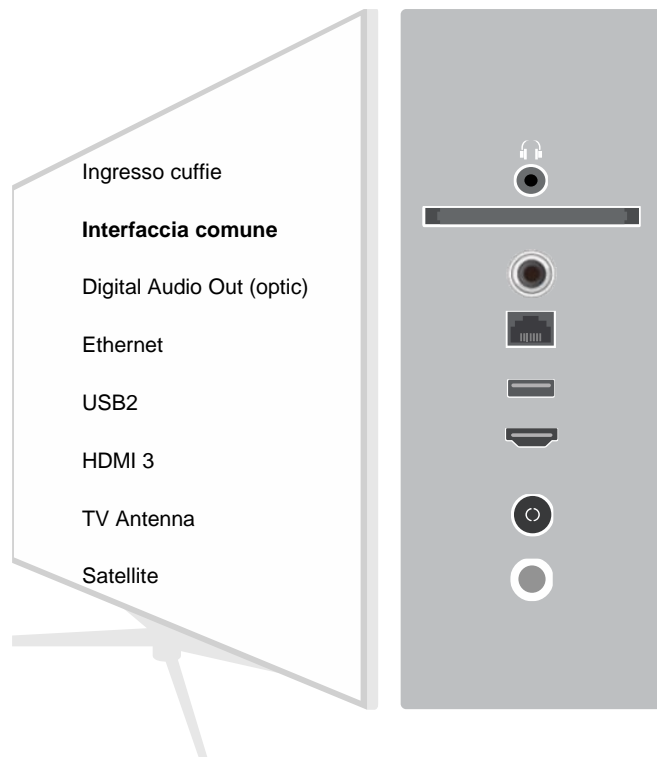

JVC - ANDROID TV - 4K UHD

NOME MODELLO LT-65VA3305I

CODICE EAN 4975769479472

JVC

CONNETTIVITÀ

RETRO

LATO

works with the
Google Assistant

Il TV LT-65VA3305I è compatibile con Google Home. Collega i due prodotti alla stessa rete Wi-Fi per chiedere quello che vuoi alla tua TV direttamente con la voce

Chromecast
built-in

Guarda i tuoi film e programmi Preferiti da laptop, tablet o smartphone direttamente sull'Android TV

CERTIFICAZIONI

APP

JVC - ANDROID TV - 4K UHD

NOME MODELLO LT-65VA3305I

CODICE EAN 4975769479472

JVC

CARATTERISTICHE PRINCIPALI

Dimensioni schermo (pollici & cm)	65" 164 cm
Risoluzione	3840 x 2160
Tipo di Pannello	DLED
Smart TV	YES
Contrasto	1300:1
Livello di luminosità	300
Tempo di risposta	9ms
OSD	ANDROID
Tipo di sintonizzatore	HD DVB-T2/C/S2
Decoder HEVC (H.265)	YES
Guida elettronica ai programmi (EPG)	YES
Ricerca automatica	YES
Capacità di archiviazione programma (Digitale S/S2)	200
Capacità di archiviazione programma (Digitale T/T2/C)	800
HDMI™	YES
USB	YES
Ingresso componente (YPbPr)	NO
Ingresso Video/Audio composito	NO
Ethernet	YES