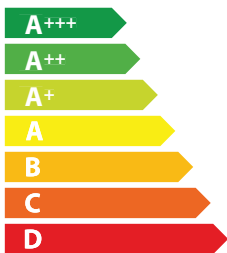

65/2014

ЕНЕРГО
ЕФЕКТИВНІСТЬ

FABER

315.0547.816

P1809

D

118

kWh/annum