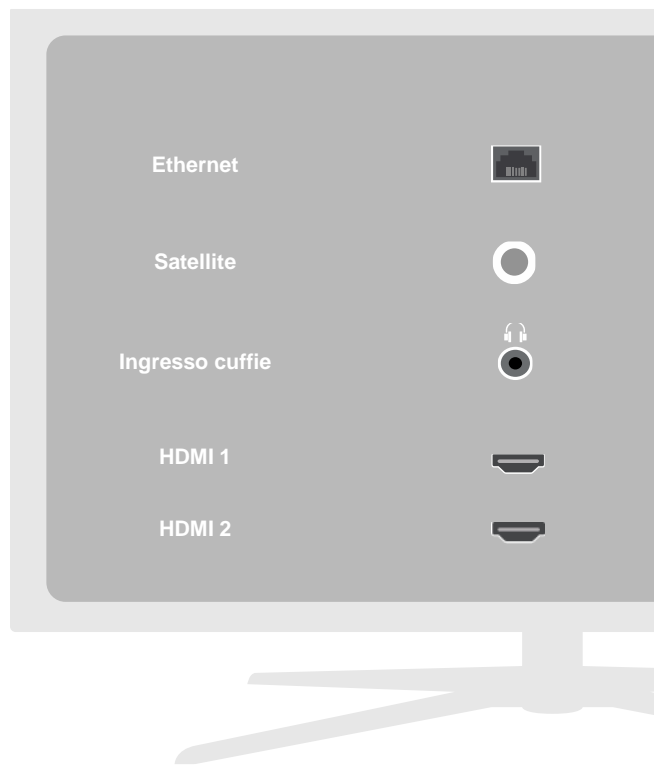

CERTIFICAZIONI

APP

CONNETTIVITÀ

RETRO