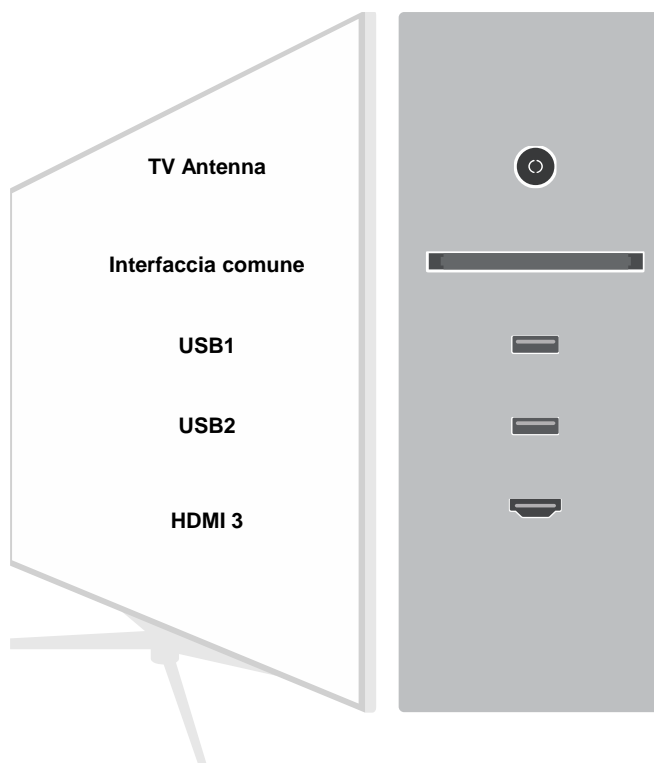

## APP

## CONNETTIVITÀ

RETRO

LATO

## CARATTERISTICHE PRINCIPALI

Dimensioni schermo (pollici & cm)	70" 177 cm
Risoluzione	3840x2160
Tipo di Pannello	QLED
Smart TV	YES
Contrasto	5000:1
Livello di luminosità	350
Tempo di risposta	8ms
OSD	ANDROID
Tipo di sintonizzatore	HD DVB-T2/C/S2
Decoder HEVC (H.265)	YES
Guida elettronica ai programmi (EPG)	YES
Ricerca automatica	YES
Capacità di archiviazione programma (Digitale S/S2)	200
Capacità di archiviazione programma (Digitale T/T2/C)	800
HDMI™	YES
USB	YES
Ingresso componente (YPbPr)	NO
Ingresso Video/Audio composito	YES
Ethernet	YES