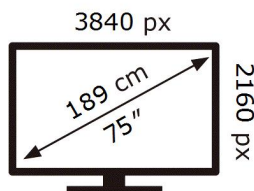

**ENERG** 

**SAMSUNG**

UE75DU8070U

**137** kWh/1000h

ABCDEF **G**

**227** kWh/1000h

2019/2013