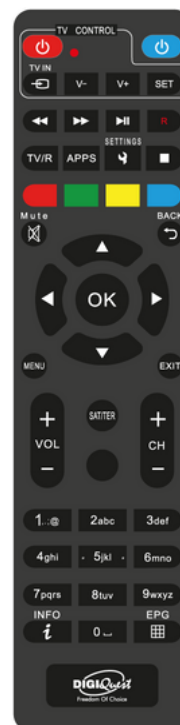

- Ricevitore digitale satellitare DVB-S2 | terrestre DVB-T2 HEVC Main 10 (10bit)
- Risoluzione video fino a 4K Ultra HD (UHD)
- Display alfanumerico con visualizzazione orario in standby
- 2 Lettori Smart Card Nagravision compatibili con la piattaforma tivùsat e altri abbonamenti
- Funzione fast boot (riavvio veloce). Velocizza l'accensione del decoder rendendo più rapida la visione
- Funzione ricerca rapida, permette di sintonizzare solo i canali appartenenti al pacchetto tivùsat, velocizzando la ricerca
- Funzione PVR attivabile¹: registrazione in formato proprietario fino a due canali contemporaneamente dello stesso pacchetto (MUX o TP), con possibilità di visualizzare un altro canale dello stesso pacchetto mentre si registra. Pausa in diretta (timeshift)¹: per mettere in pausa qualsiasi programma in diretta TV e riprenderlo quando si vuole
- Funzione Mediaplayer via USB¹: riproduzione di video (MKV, AVI, MP4, DiVX), audio (MP3), immagini (JPG, BMP, PNG)
- HDR (high dynamic range) compatibile (Technicolor version)
- Supporta connessione WiFi tramite DONGLE USB specifico³
- Canali TV e radio memorizzabili
- Installazione rapida e menu di facile utilizzo
- Menu multilingua (italiano, inglese)
- EPG - Guida elettronica ai programmi TV
- Aggiornamento automatico dei canali tivùsat
- Ricerca canali automatica e manuale
- LCN - Ricerca con ordinamento automatico dei canali terrestri e gestione dei conflitti
- Aggiornamento automatico dei canali terrestri in standby
- Audio Dolby Digital / Dolby Digital Plus
- Varie funzioni canali: Lista preferiti, Parental control, ecc.
- Timer e televideo
- Sottotitoli e doppio audio (se disponibili)
- Formato video 16:9, 4:3, Auto
- Accensione sull'ultimo canale visualizzato
- Autostandby: spegnimento automatico dopo 3 ore di inattività
- DiSEqC 1.0, 1.1, 1.2, USALS, SCR, dCSS e Universale
- Aggiornamento software tramite OTA/USB/OTN³
- Alimentazione 12V 1,5A

- **DOPPIO TUNER**
- **2 IN 1 TELECOMANDO 2in1**
- **VISUALIZZAZIONE ORARIO IN STANDBY**
- **MEDIAPLAYER VIDEO, AUDIO, IMMAGINI**
- **FAST BOOT RIAVVIO VELOCE**
- **RICERCA RAPIDA**
- **12V ALIMENTAZIONE 12V**
- **SUPPORTO WIFI DEDICATO**
- **AGGIORNAMENTO OTN TRAMITE PORTA LAN**
- **SCR dCSS SINTONIZZAZIONE SCR e dCSS**