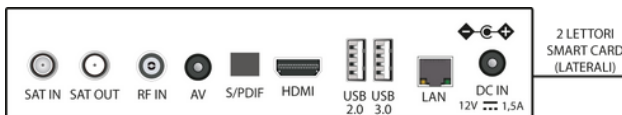

ART. RICD1242

EAN: 8032622981506

Box/Pallets: 10/340 pz.

Dimensioni: 210x153x40 mm

Peso: 300 g

ACCESSORI INCLUSI

- Telecomando 2 in 1
- Smartcard tivùsat
- Alimentatore esterno:
  Input 100-240V~ 50-60Hz
  Output 12V 1,5A