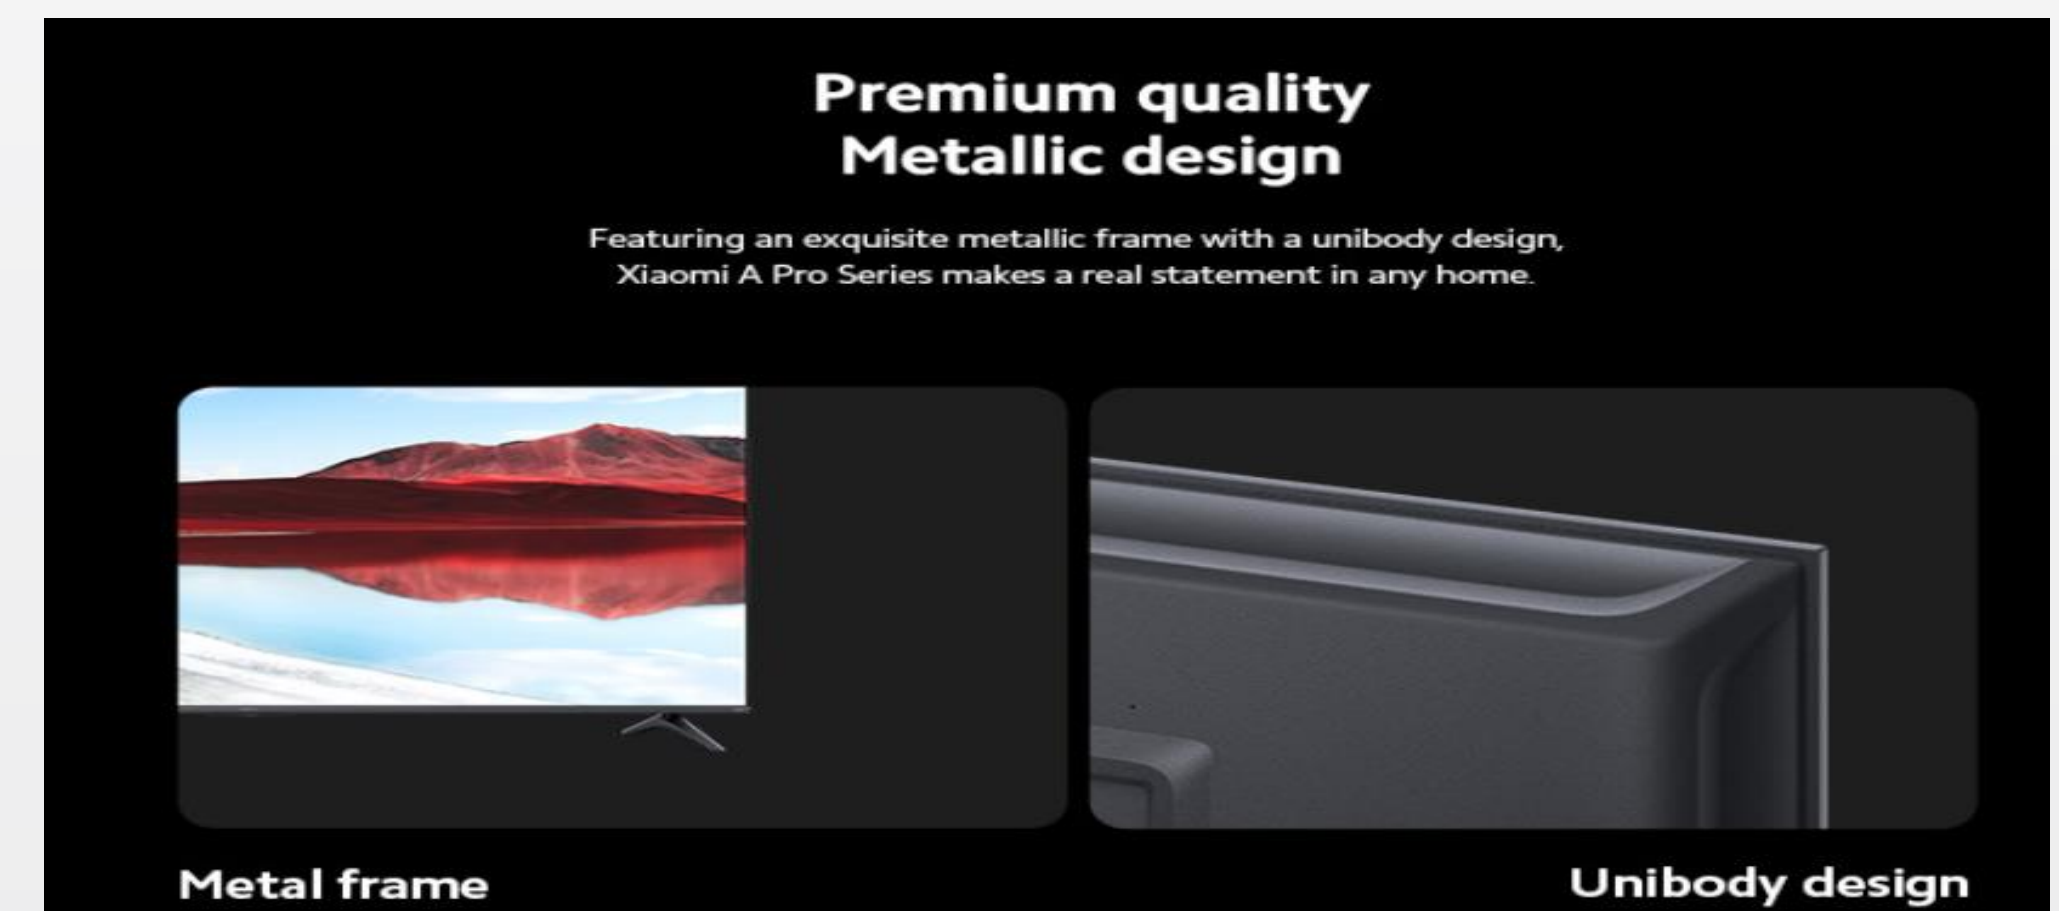

XIAOMI TV A Pro 65" 2025

Smart living, immersive viewing

Display 4K QLED ultra luminoso con colori fedeli e ricchi di dettagli

Display 4K HDR con MEMC per immagini ancora più fluide

Design premium con finitura metallica e bordi ultra sottili

Suono immersivo grazie a Dolby Audio™, DTS:X e DTS

Virtual:X1

Display

- 65" 4K UHD
- Risoluzione: 3840 x 2160
- Refresh rate: 60Hz
- Profondità colore: 1.07 billion
- Gamma colore: **QLED DCI-P3: 92%(min)/94%(Typical)**
- Angolo di visione: 178° (H)/178° (V)

Audio

- 2 X 10 W speakers
- Dolby Audio, DTS-X, DTS Virtual:X supportati

Processore

- CPU: Quad A55
- GPU: Mali G52 MC1
- RAM: 2 GB
- Memoria: 8 GB

Design & Dimensioni

- Design premium senza bordi
- Colore: grigio titanio
- Supporti laterali
- Dimensioni (senza base): 1446 x 83 x 839 mm
- Dimensioni (base inclusa): 1446 x 390.5 x 901 mm
- Supporto VESA: 400 x 300 mm
- Peso della confezione: 20.7 kg

System

- Google TV™2
- Google Assistant built-in³
- App store Google Play²
- Hub di controllo Smart Home
- Chromecast built-in™4 and Miracast
- Netflix, Prime Video and YouTube pre-installate

Connectivity

- Wi-Fi 2.4GHz/5GHz
- Bluetooth 5.0
- Sintonizzatore TV: DVB-T2/C, DVB-S2⁵
- Porte
  - HDMI x 3
  - USB 2.0 x 2
  - Ethernet (LAN) x 1
  - CI Slot x 1⁶
  - Ingresso composito (AV) x 1
  - Uscita ottica x 1
  - Uscita cuffie x 1

Contenuto della confezione

- Xiaomi TV
- Telecomando Bluetooth 360°
- Cavo di alimentazione
- Supporti laterali (base)
- Manuale utente
- Certificato di garanzia

¹ Requires Videocontent that supports Dolby Audio™ and DTS decoding.

² Google, Google TV, Google Play and other marks are trademarks of Google LLC.

³ Google Assistant availability varies by market. Please refer to Google Assistant official website for more info.

⁴ Require Chromecast built-in™ enabled apps.

^{5/6} Availability varies by market.