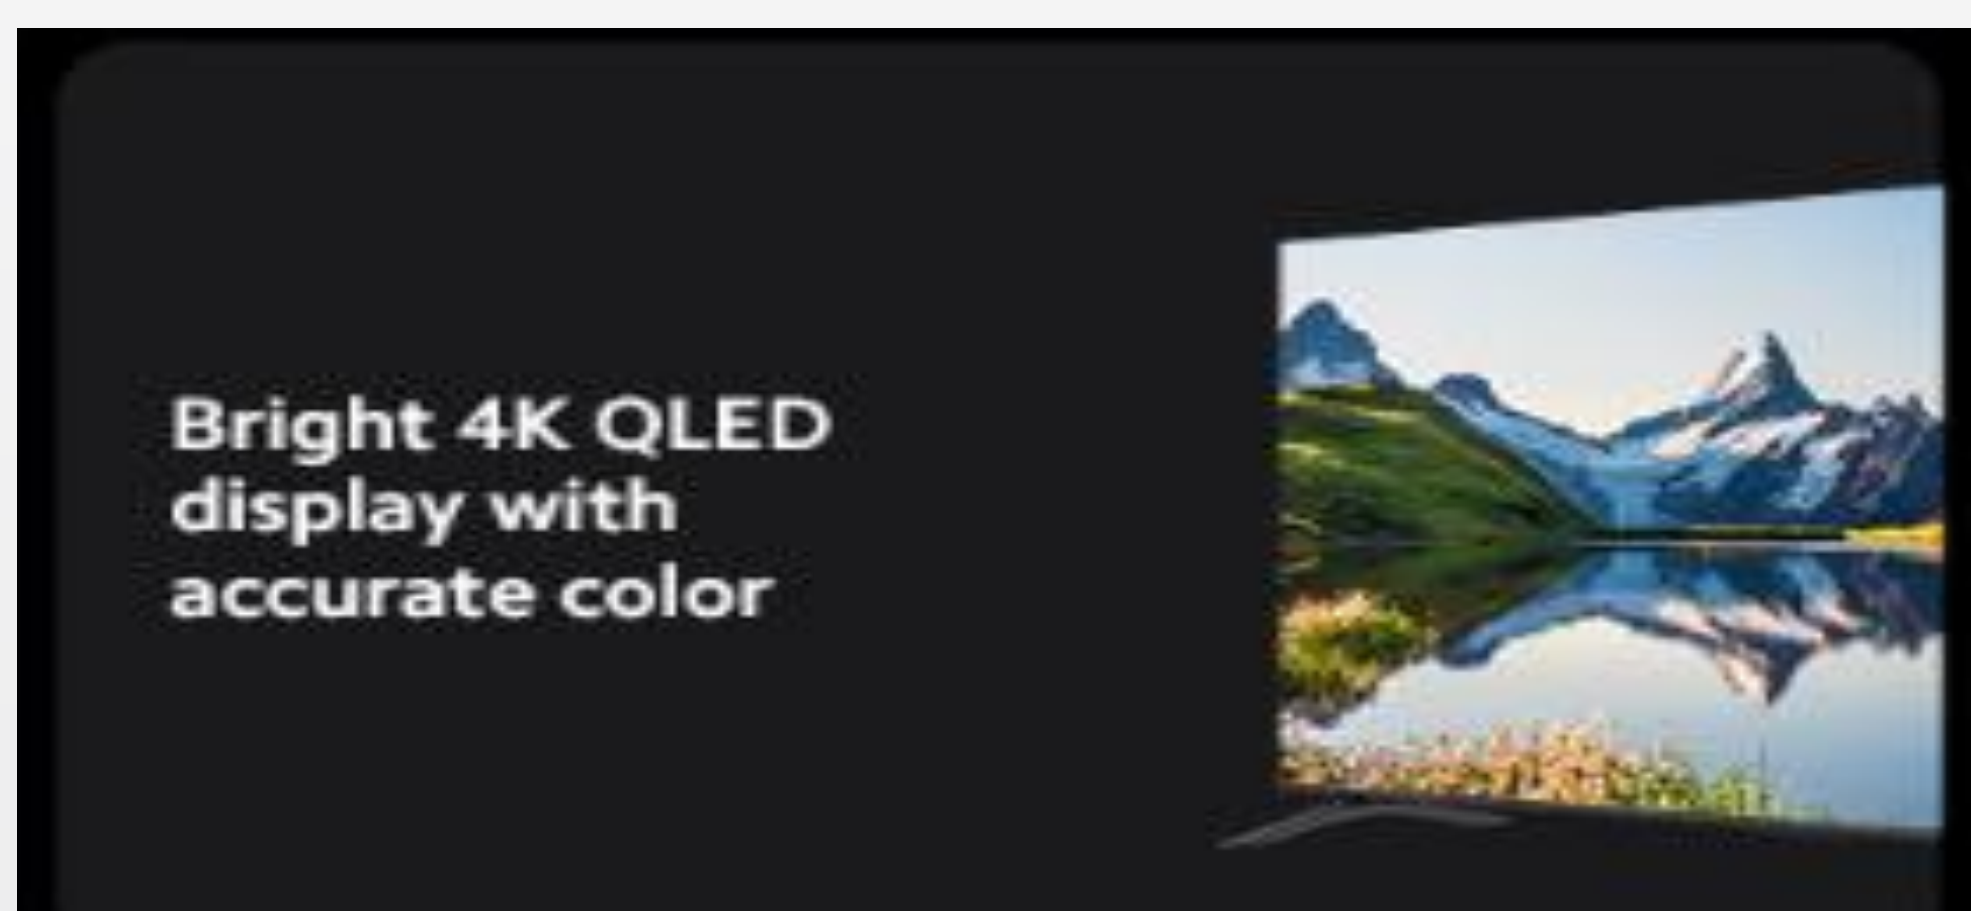

## Smart living, immersive viewing

Display 4K QLED ultra luminoso con colori fedeli e ricchi di dettagli

Display 4K HDR con MEMC per immagini ancora più fluide

Design premium con finitura metallica e bordi ultra sottili

### Display

- 65" 4K UHD
- Risoluzione: 3840 x 2160
- Refresh rate: 60Hz
- Profondità colore: 1.07 billion
- Gamma colore: **QLED DCI-P3: 92%(min)/94%(Typical)**
- Angolo di visione: 178° (H)/178° (V)

### Design & Dimensioni

- Design premium senza bordi
- Colore: grigio titanio
- Supporti laterali
- Dimensioni (senza base): 1446 x 83 x 839 mm
- Dimensioni (base inclusa): 1446 x 390.5 x 901 mm
- Supporto VESA: 400 x 300 mm
- Peso della confezione: 20.7 kg