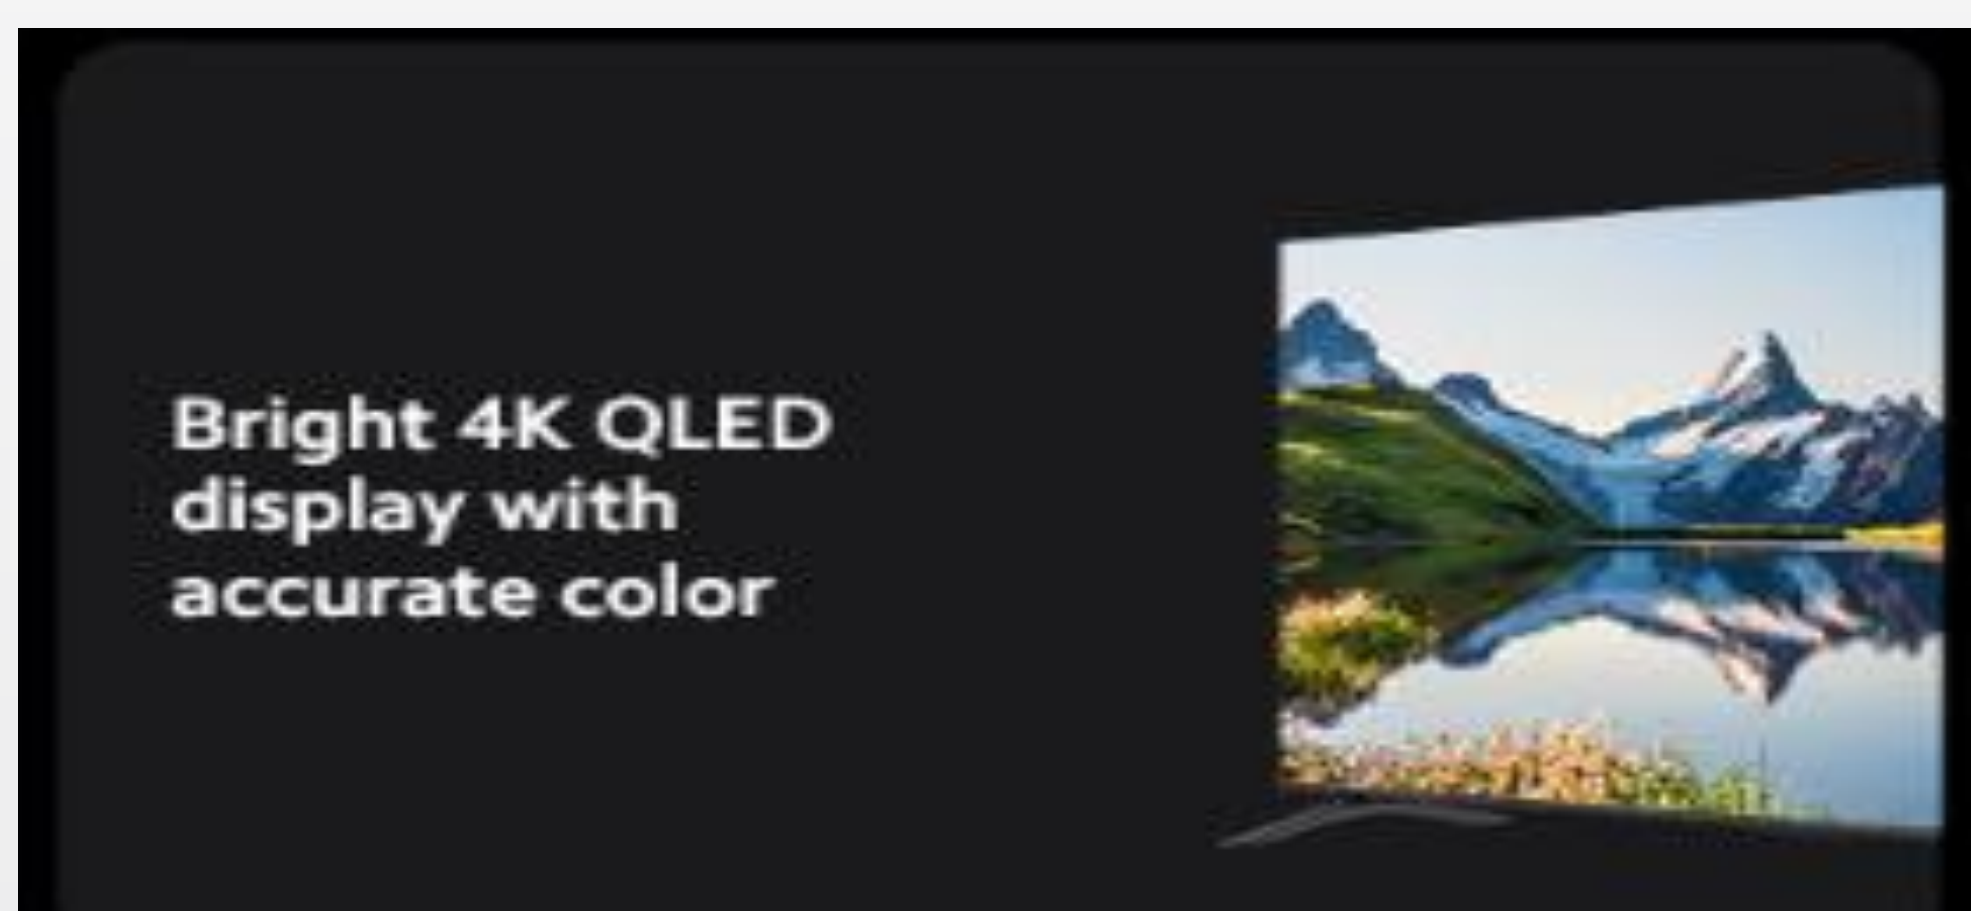

XIAOMI TV A Pro 75" 2025

Smart living, immersive viewing

Display 4K QLED ultra luminoso con colori fedeli e ricchi di dettagli

Display 4K HDR con MEMC per immagini ancora più fluide

Design premium con finitura metallica e bordi ultra sottili

Suono immersivo grazie a Dolby Audio™, DTS:X e DTS

Virtual:X1

Display

- 75" 4K UHD
- Risoluzione: 3840 x 2160
- Refresh rate: 60Hz
- Profondità colore: 1.07 billion
- Gamma colore: QLED DCI-P3:90%(min)/92%(Typical)
- Viewing angle : 178° (H)/178° (V)

Audio

- 2 X 10 W speakers
- Dolby Audio, DTS-X, DTS Virtual:X supportati

Processore

- CPU: Quad A55
- GPU: Mali G52 MC1
- RAM: 2 GB
- Memoria: 8 GB

Design & Dimensioni

- Design premium senza bordi
- Colore: grigio titanio
- Supporti laterali
- Dimensioni (senza base): 1668 x 964 x 85 mm
- Dimensioni (base inclusa): 1668 x 1028 x 425 mm
- Supporto VESA: 400 x 400 mm
- Peso della confezione: 30.95 kg