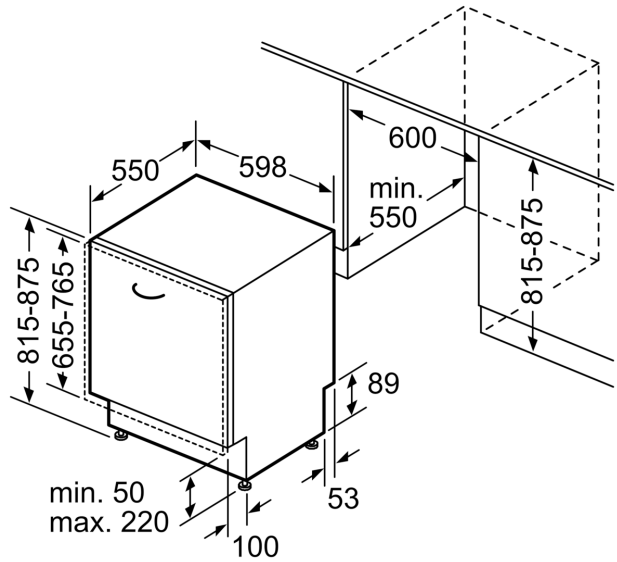

Altre caratteristiche

- Scambiatore di calore
- Sistema di filtri a tre livelli
- Livello sonoro nel programma Silence: 45 dB(A) re 1 pW
- Dimensioni del prodotto (HxLxP): 81.5 x 59.8 x 55 cm
- Protezione vapore inclusa

¹ In una scala di classi di efficienza energetica da A a G

Serie 4, Lavastoviglie da incasso a scomparsa totale, 60 cm, Cerniere Sliding SMH4HVX00E

Dimensioni in mm

⚡ Presa di corrente
() Valori con prolunga

Dimensioni in mm