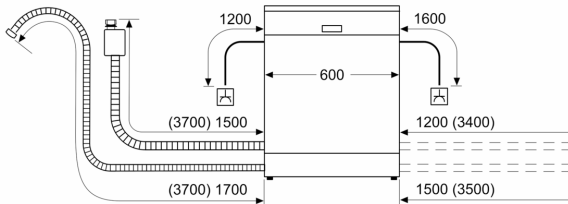

¹ In una scala di classi di efficienza energetica da A a G

Serie 4, Lavastoviglie da incasso a scomparsa totale, 60 cm, Cerniere Sliding SMH4HVX00E

Dimensioni in mm

⚡ Presa di corrente
() Valori con prolunga