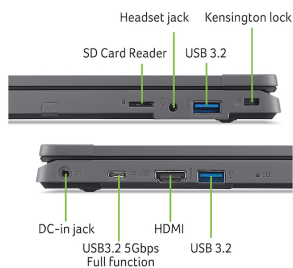

Per il continuo miglioramento della qualità dei nostri prodotti, questa scheda tecnica è soggetta a modifiche senza preavviso. Acer non è responsabile di eventuali errori od omissioni nelle descrizioni dei prodotti. Copyright 2024 Acer Italia . Tutti i diritti riservati. Acer e il logo Acer sono marchi registrati di Acer Incorporated. Microsoft e Windows sono marchi registrati di Microsoft Corporation. Intel e Pentium sono marchi registrati di Intel Corporation. Tutti gli altri marchi, marchi registrati e / o servizi menzionati o altrimenti riconoscibili sono di proprietà dei rispettivi proprietari