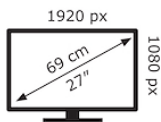

2019/2013

Per il continuo miglioramento della qualità dei nostri prodotti, questa scheda tecnica è soggetta a modifiche senza preavviso. Acer non è responsabile di eventuali errori od omissioni nelle descrizioni dei prodotti. Copyright 2022 Acer Italia . Tutti i diritti riservati. Acer e il logo Acer sono marchi registrati di Acer Incorporated. Microsoft e Windows sono marchi registrati di Microsoft Corporation. Intel e Pentium sono marchi registrati di Intel Corporation. Tutti gli altri marchi, marchi registrati e / o servizi menzionati o altrimenti riconoscibili sono di proprietà dei rispettivi proprietari