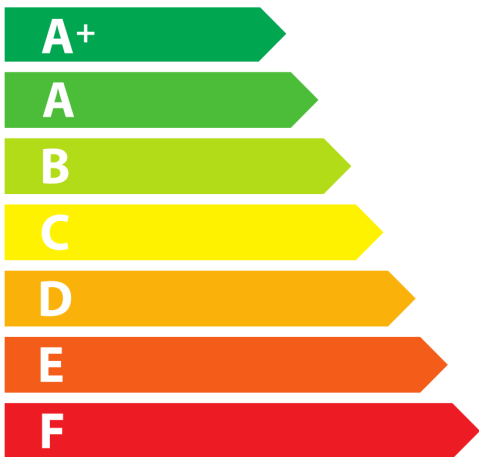

**ENERG**  
енергия · ενέργεια

ELICA

E077XXI-086-006

**126**  
kWh/annum

AB**C**DEFG

ABCDE**F**G

ABCD**E**FG

**62** dB