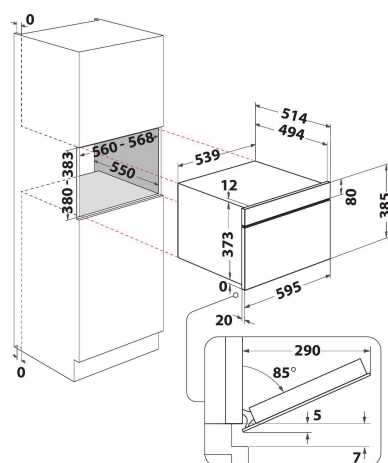

AMW 731/IX

12NC: 858773129900

Codice EAN: 8003437394843

Whirlpool

SENSING THE DIFFERENCE

- Tecnologia 6° SENSO
- Funzione 6TH Sense CRISP con piatto CRISP
- Funzione Crisp
- Cavità 31 lt
- Jet Start: riscaldamento rapido alimenti
- Jet Defrost-Scongelamento
- Potenza max microonde 1000 W
- Maniglia esterna
- Piatto girevole 32,5 cm
- Ventilazione anteriore
- Apertura porta a ribalta
- Piatto Crisp e maniglia
- Funzione Crisp con piatto Crisp
- Preferiti
- 3 metodi di cottura: Microonde, Grill, Crisp
- Griglia per cottura con grill
- Finitura di facile pulizia