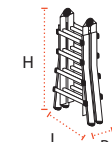

Montanti con profilo stondato
per una presa
più confortevole
Uprights with rounded profile,
easy to handle

Gancio laterale in acciaio
Lateral steel lock

Piedini antiscivolo zigrinati,
massima aderenza al terreno
Non-slip knurled feet, high grip

Struttura solida in acciaio
con svasatura alla base
Solid structure, made of steel,
flared at the base

RICAMBI A PAG. / SPARE PARTS AT PAGE 133

Modello
Model

Ref.

EAN

			m	m	H x L x P m	m	m	mm	kg	m ³		
MINI	A0010	3+3	2,69	3,70	0,87x0,40x0,17	1,39	2,72	40x20	9,00	0,06	8013186	000100
MEDIA	A0040	4+4	3,20	4,70	1,15x0,47x0,17	1,92	3,76	40x20	11,40	0,09		000407
SUPER	A0050	4+5	3,45	5,20	1,41x0,47x0,17	2,16	4,28	40x20	13,00	0,11		000506
GIGANTE	A0080	5+5	3,70	5,68	1,41x0,59x0,19	2,45	4,81	50x20	17,20	0,15		000803