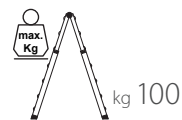

5

PEPPina

SCALA MULTIFUNZIONE TELESCOPICA
in acciaio

MULTIFUNCTION STEEL TELESCOPIC
ladder

A0060

PORTATA MAX
MAX LOAD

CERTIFICAZIONE
CERTIFICATION

D. Lgs.
81/08