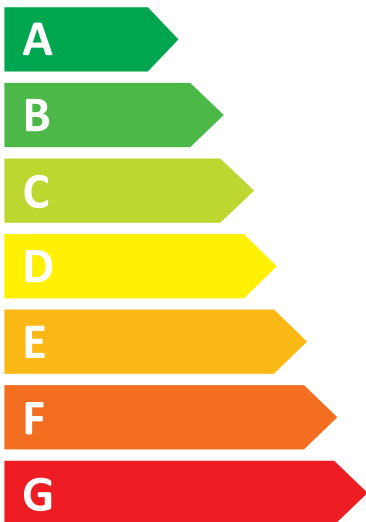

ENERG

Bosch

SMI6TCS00E

54 kWh / 

14 x

9,5 L

4:55

44 dB